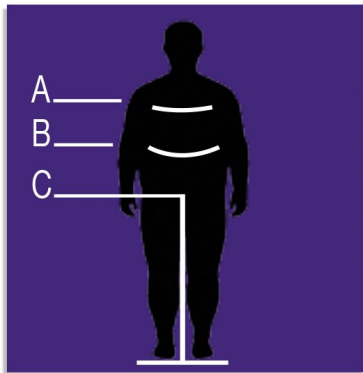

UNISEX SIZES

	XS	S	M	L	XL	XXL	XXXL	XXXXL
A	80	88	96	104	112	120	128	136
B	70	78	86	94	102	110	118	126
C	75	78	81	83	83	83	83	83

WOMAN SIZES

	XS	S	M	L	XL	XXL
A	82	90	98	106	114	122
B	72	80	88	96	104	112

BIG SIZES

	5XL	6XL	7XL
A	140	150	160
B	150	160	170
C	83	83	83

KID SIZES

	XS	S	M	L
A	76/80	82/86	88/92	94/98
B	62	68	74	80

SIZES CHART - CONVERSIONE TAGLIE

	XS	S	M	L	XL	XXL	XXXL	XXXXL
I	38 - 40	42 - 44	46 - 48	50 - 52	54 - 56	58 - 60	62 - 64	66 - 68
F	34 - 36 (0)	38 - 40 (1)	42 - 44 (2)	46 - 48 (3)	50 - 52 (4)	54 - 56 (5)	58 - 60 (6)	62 - 64 (7)
DE	32 - 34	36 - 38	40 - 42	44 - 46	48 - 50	52 - 54	56 - 58	60 - 62
UK	28 - 30	32 - 34	36 - 38	40 - 42	44 - 46	48 - 50	52 - 54	56 - 58