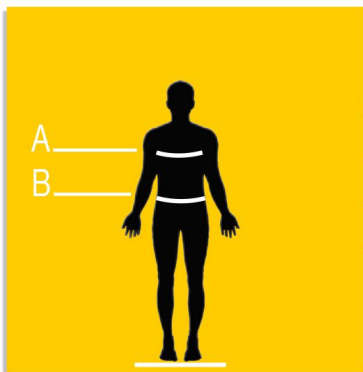

UNISEX SIZES

	XS	S	M	L	XL	XXL	XXXL	XXXXL
A	80	88	96	104	112	120	128	136
B	70	78	86	94	102	110	118	126
C	75	78	81	83	83	83	83	83

WOMAN SIZES

	XS	S	M	L	XL	XXL
A	82	90	98	106	114	122
B	72	80	88	96	104	112

BIG SIZES

	5XL	6XL	7XL
A	140	150	160
B	150	160	170
C	83	83	83

KID SIZES

	XS	S	M	L
A	76/80	82/86	88/92	94/98
B	62	68	74	80

SIZES CHART - CONVERSIONE TAGLIE

	XS	S	M	L	XL	XXL	XXXL	XXXXL
I	38 - 40	42 - 44	46 - 48	50 - 52	54 - 56	58 - 60	62 - 64	66 - 68
F	34 - 36 (0)	38 - 40 (1)	42 - 44 (2)	46 - 48 (3)	50 - 52 (4)	54 - 56 (5)	58 - 60 (6)	62 - 64 (7)
DE	32 - 34	36 - 38	40 - 42	44 - 46	48 - 50	52 - 54	56 - 58	60 - 62
UK	28 - 30	32 - 34	36 - 38	40 - 42	44 - 46	48 - 50	52 - 54	56 - 58