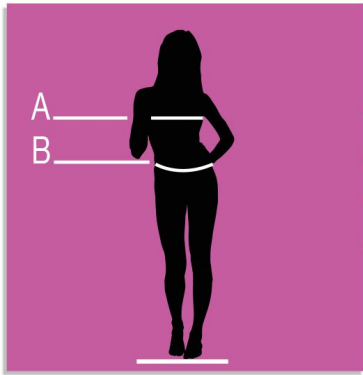

UNISEX SIZES

	XS	S	M	L	XL	XXL	XXXL	XXXXL
A	80	88	96	104	112	120	128	136
B	70	78	86	94	102	110	118	126
C	75	78	81	83	83	83	83	83

WOMAN SIZES

	XS	S	M	L	XL	XXL
A	82	90	98	106	114	122
B	72	80	88	96	104	112

BIG SIZES

	5XL	6XL	7XL
A	140	150	160
B	150	160	170
C	83	83	83

KID SIZES

	XS	S	M	L
A	76/80	82/86	88/92	94/98
B	62	68	74	80

SIZES CHART - CONVERSIONE TAGLIE

	XS	S	M	L	XL	XXL	XXXL	XXXXL
I	38 - 40	42 - 44	46 - 48	50 - 52	54 - 56	58 - 60	62 - 64	66 - 68
F	34 - 36 (0)	38 - 40 (1)	42 - 44 (2)	46 - 48 (3)	50 - 52 (4)	54 - 56 (5)	58 - 60 (6)	62 - 64 (7)
DE	32 - 34	36 - 38	40 - 42	44 - 46	48 - 50	52 - 54	56 - 58	60 - 62
UK	28 - 30	32 - 34	36 - 38	40 - 42	44 - 46	48 - 50	52 - 54	56 - 58